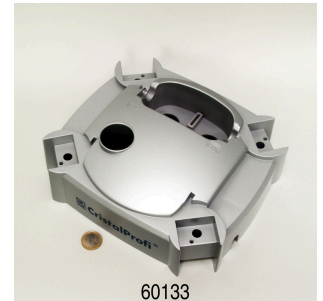

Spare parts

60146

JBL CP e union nut for
hose connection

60143

JBL CP e seal
connection block

60135

JBL CP e pump head
handle

60133