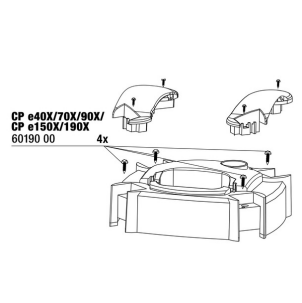

6348810

JBL adapter UK for all flat-pin plugs

e401/700/1/900/1
 CP e1500/1/e1901
 60189 00 4x

JBL CP e4/7/9/15/1900/1/2 handle screws

60131

JBL CP e impeller cover seal

60129

JBL CP e impeller cover