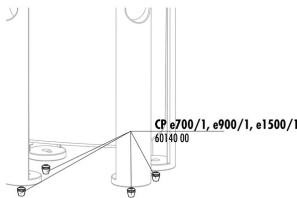

60143

JBL CP e seal connection block

60135

JBL CP e pump head handle

60133

JBL CP e pump head cover

JBL CP e pump head washer

JBL CP e4/7/9/1500/1/2 rubber buffer