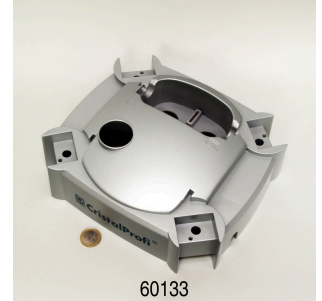

JBL CRISTALPROFI e1502 greenline

Spare parts

60146

60143

60135

60133