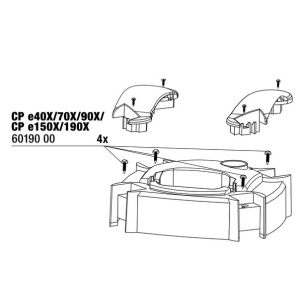

JBL adapter UK for all flat-pin plugs

CP e40X/70X/90X/
CP e150X/190X
60190 00 4x

JBL CP e4/7/9/15/1900/1,2 pump head screws