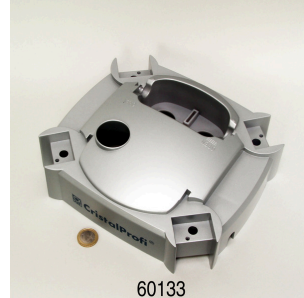

60143

**JBL CP e guarnizione
 blocco connessione**

JBL CristalProfi e901 greenline

Pezzi di ricambio

JBL Tormec activ
 Pellet di torba attiva per
 acquari d'acqua dolce

**JBL CP "e" manico della
 testa filtro**