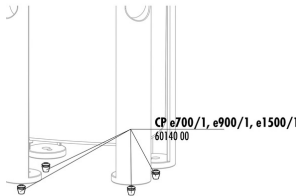

JBL CristalProfi e901 greenline

Pezzi di ricambio