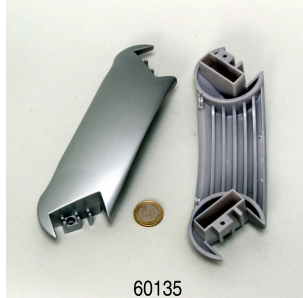

60143

**JBL CP e guarnizione
 blocco connessione**

JBL CristalProfi e901 greenline

Pezzi di ricambio

JBL Tormec activ
 Pellet di torba attiva per
 acquari d'acqua dolce

**JBL CP "e" manico della
 testa filtro**