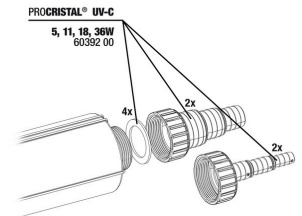

JBL PC UV-C kit protezione bruciatore

JBL PC UV-C kit cilindro vetro di quarzo

JBL PC UV-C 5, 11, 18, 36 W supporto

JBL PC UV-C 5 W kit alloggiamento, 2 pezzi

JBL PC UV-C kit cilindro vetro+riflettore

JBL PC UV-C guarnizioni raccordo tubi flessibili