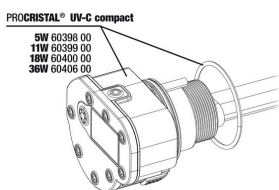

JBL PC Compact UV-C unità elettrica