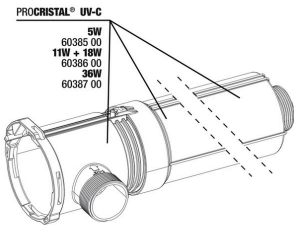

JBL PC UV-C 5 W kit alloggiamento, 2 pezzi