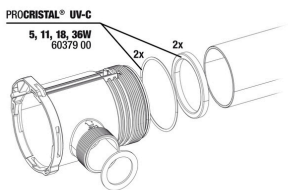

JBL PROCRISTAL Compact UV-C 5 W

Pezzi di ricambio

JBL PC UV-C 5, 11, 18, 36 W kit guarnizioni