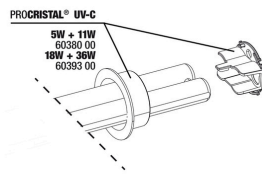

JBL PC UV-C kit protezione bruciatore