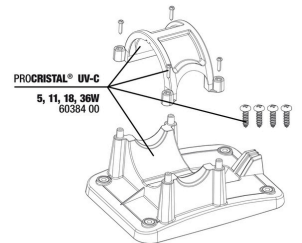

JBL PC UV-C kit protezione bruciatore

JBL PC UV-C kit cilindro vetro di quarzo

JBL PC UV-C 5, 11, 18, 36 W supporto

JBL PC UV-C 5 W kit alloggiamento, 2 pezzi

JBL PC UV-C kit cilindro vetro+riflettore

JBL PC UV-C guarnizioni raccordo tubi flessibili