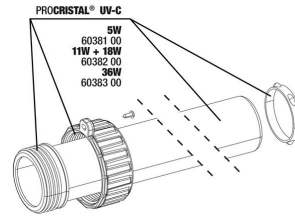

JBL PC UV-C kit cilindro vetro di quarzo