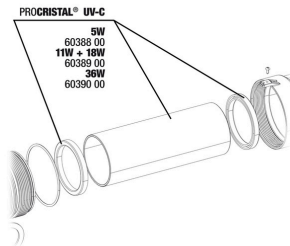

JBL PC UV-C kit protezione bruciatore

JBL PC UV-C kit cilindro vetro di quarzo

JBL PC UV-C 5, 11, 18, 36 W supporto

JBL PC UV-C 5 W kit alloggiamento, 2 pezzi

JBL PC UV-C kit cilindro vetro+riflettore

JBL PC UV-C guarnizioni raccordo tubi flessibili