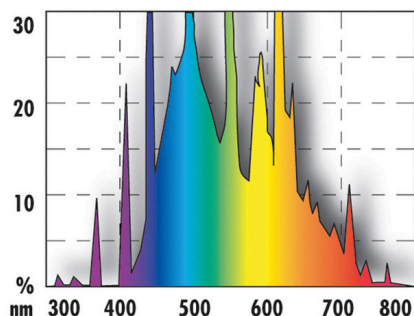

# JBL SOLAR NATUR T5 ULTRA 24-39 Вт

Лампа дневного света T5 для пресноводных аквариумов

Suitable for: 

- Люминесцентная лампа Solar для рыб и растений из освещенных солнцем водоёмов, например, озёр Малави и Танганьика
- Просто установить: вставьте люминесцентную лампу в патрон T5 и поверните до щелчка
- Идеальная цветовая темп. для растений и рыб: 9000 К - наилучшее подавление водорослей: полная эффективность фотосинтеза
- Отличное освещение благодаря высокому числу люмен. Научно испытано в исследовательском центре IFM Geomar: полный спектр сопоставим с солнечным светом
- Цветопередача и полный спектр гарантированы на 2 года. С табличкой для напоминания о замене