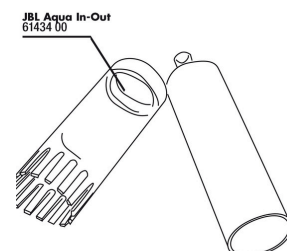

JBL PROCLEAN AQUA IN OUT Complete

 Spare parts

JBL Aqua InOut
запорный кран

JBL Aqua InOut
насадка-сопло д/
водоструйн. насоса

JBL Aqua InOut
металлический
адаптер G3/4 M24

JBL Aqua InOut
очищающая зубчатая
насадка компл.