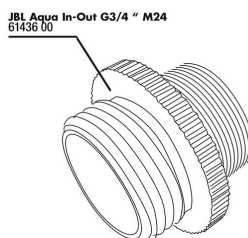

JBL PROCLEAN AQUA IN OUT Complete

Spare parts

JBL Aqua InOut муфта
для шлангов

JBL Aqua InOut
металлический
адаптер G3/4 M28/
M22

Всасывающий насос для
удобной подмены воды в
аквариуме