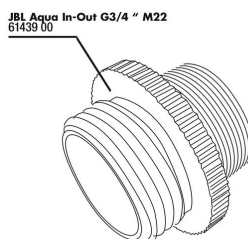

JBL Aqua InOut муфта
для шлангов

JBL Aqua InOut 3/4
" уплотнение для
фитинга

JBL Aqua InOut
металлический
адаптер G3/4 M28/
M22

JBL PROCLEAN AQUA
IN-OUT Водоструйный
насос

Всасывающий насос для
удобной подмены воды в
аквариуме