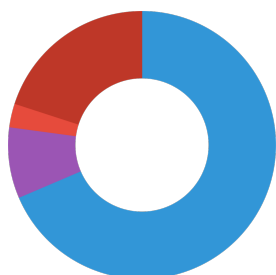

Analytical components

Белок	48 %
Содержание жиров	6 %
Клетчатка	2 %
Зола	14 %

Composition

Креветка
Лососевая мука
Гаммарус
Шпрота
Рисовая мука
Соевая мука
Креветочная мука
Пшеничная мука
Мука из ростков пшеницы
Пшеничная клейковина
Дрожжевой экстракт
Розмарин
Тимиан
Бasilik
Майоран