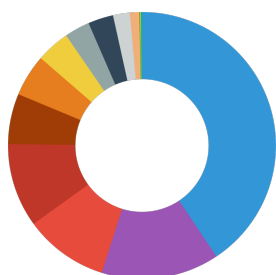

Analytical components

Белок	48 %
Содержание жиров	6 %
Клетчатка	2 %
Зола	14 %

Composition

Креветка
Лососевая мука
Гаммарус
Шпрота
Рисовая мука
Соевая мука
Креветочная мука
Пшеничная мука
Мука из ростков пшеницы
Пшеничная клейковина
Дрожжевой экстракт
Розмарин
Тимиан
Бasilik
Майоран