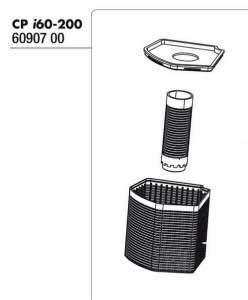

## Spare parts

JBL CP i\_cl Pump Head Lid

JBL CP i\_cl Flow Regulator

JBL CP i\_cl rubber buffer

JBL CP i Pump Head

JBL CP i Impeller

JBL CP i\_cl Impeller Cover

JBL CP i\_cl Water Outlet Pipe

JBL CP i\_cl Base Plate

Velcro connection (2 sets) for JBL CP i\_cl

JBL CP i\_cl suction pipe for foam cartridge

JBL CP i\_cl Filter basket set

JBL CP i magnetic holder  
 Magnetic holder for CristalProfi i