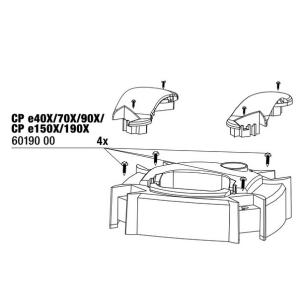

**JBL CP
e4/7/9/15/1900/1,2
Schrauben Griff**

60131

**JBL CP e Dichtung
Rotorabdeckung**

60129

**JBL CP e Abdeckung
Rotor**

**JBL CP
e4/7/9/15/1900/1,2
Schrauben PK**

**JBL CP e Pumpenkopf
greenline**

60119