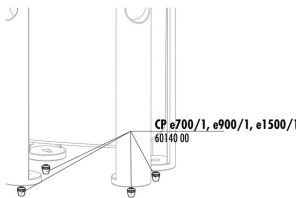

**JBL CP e Dichtung
 Anschlussblock**

60135

**JBL CP e Griff
 Pumpenkopf**

60133

**JBL CP e Abdeckung
 Pumpenkopf**

**JBL CP e Dichtung
 Pumpenkopf**

**JBL CP e4/7/9/1500/1,2
 Gummipuffer**

JBL CP e Filterbehälter