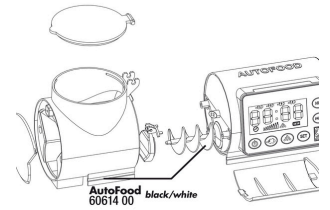

**JBL Autofood Vis
transport**