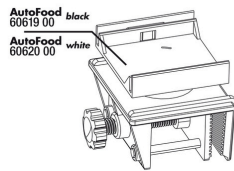

JBL PRONOVO AUTOFOOD WHITE

Pièces détachées

JBL AutoFood Couteau

**JBL Autofood Vis
transport**

**JBL AutoFood Couv.
Batterie**