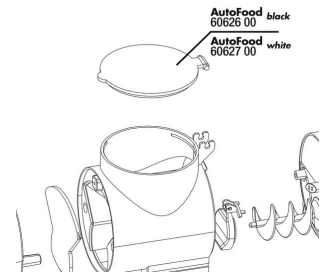

**JBL AutoFood
Couvercle Nourriture**