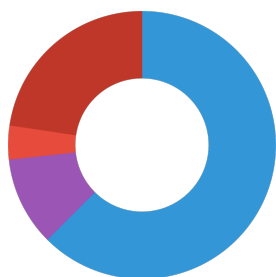

Analytical components

Белок	29 %
Содержание жиров	5 %
Клетчатка	1.9 %
Зола	10.5 %

Composition

Злаки
Овощи
Растительные побочные продукты
Рыба и рыбные побочные продукты
Моллюски и ракообразные
Водоросли
Дрожжи