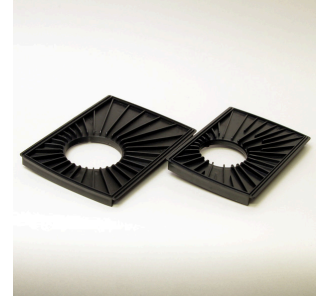

**JBL CP e distributor
plate inlet**