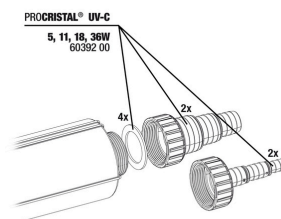

JBL PC UV-C комплект для присоединения шлангов