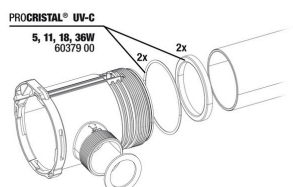

JBL PC UV-C 5,11,18,36 Вт набор уплотнений