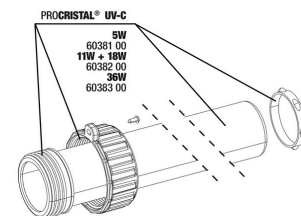

# JBL ProCristal UV-C Compact Plus 18 W

 Spare parts

**JBL PC UV-C Compact plus электроблок**

**JBL PC UV-C 5,11,18,36 Вт набор уплотнений**

**JBL PC UV-C фиксатор для ламп в компл.**

**JBL PC UV-C колба из кварц. стекла в компл.**