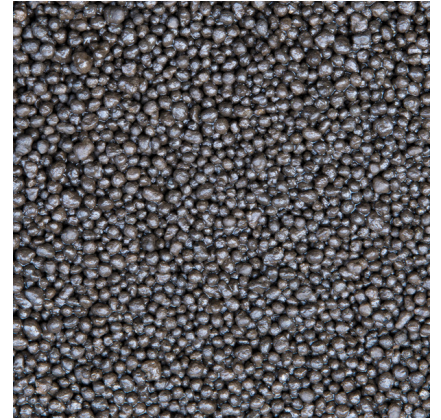

JBL PROSCAPE SHRIMPS SOIL BROWN

Substrat brun pour aquariums à crevettes

Préconisé pour : 

- Substrat sans nutriments additionnels pour aquariums à crevettes : sol spécial pour aquariums en aquascaping.
- L'effet adoucissant le rend particulièrement adapté aux crevettes et autres animaux privilégiant une eau non calcaire.
- Croissance vigoureuse des plantes : apport optimal d'oxygène et circulation dans le sol grâce à une granulométrie moyenne. Approvisionnement immédiat en nutriments et en minéraux.
- Paramètres d'eau tropicale : pH légèrement acide et faible dureté carbonatée. Réduit le KH, l'eau devient douce
- Compris dans la livraison : 1 sachet de ProScape ShrimpsSoil brun

Spécialement pour les aquariums à crevettes

Les ProScape Soils sont des sols techniques spécialement adaptés aux besoins des aquascapeurs. Les substrats ne sont pas inertes à l'eau, ils ont au contraire un effet adoucissant. Ils rendent l'eau moins dure et l'acidifient un peu pour que le pH passe à une plage légèrement acide. Les JBL Plant-Soils sont très riches en nutriments pour fournir immédiatement des substances nutritives et des minéraux aux plantes, alors que les ShrimpsSoils sont plus pauvres en nutriments, mais fournissent tout de même des substances nutritives aux plantes.