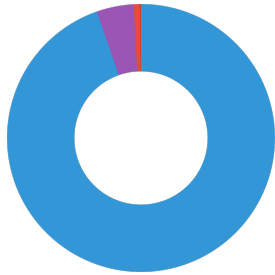

JBL PROCLEAN AQUA

Type d'aliment	-
Sous-type de produit	Produits de nettoyage
Dosage	Voir mode d'emploi

Composition

	AQUA
	ALCOHOL DENAT
	ACETIC ACID
	SODIUM BENZOATE
	PERFUME
	COLORANT

INCI: <https://ec.europa.eu/growth/tools-databases/cosing/>