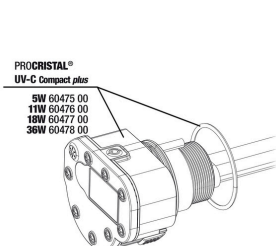

JBL cheville UK pour tous les connecteurs ronds

JBL Robinet double + raccord rapide
 Pour raccorder, déconnecter et fermer des tuyaux

JBL PROCRISTAL UV-C Compact plus 11W

Pièces détachées

JBL PC UV-C Compact plus Unité électrique