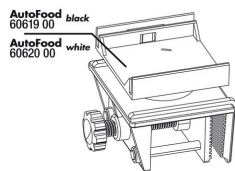

JBL PRONOVO AUTOFOOD WHITE

Pièces détachées

JBL AutoFood Couteau

JBL Autofood Vis transport

JBL AutoFood Couv. Batterie