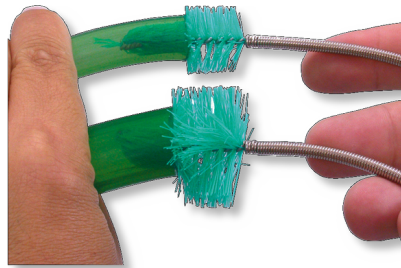

JBL Cleany

Cepillo doble para tubos de 9-30 mm

Adecuado para:    

- Para tubos limpios en filtros y bombas, para evitar la disminución del caudal provocada por unos tubos sucios
- Fácil de usar: introducir el extremo de cepillo para tubos adecuado y limpiar
- 160 cm long. - Limpia tubos de 9-30 mm de diámetro interno (compatible, p. ej., con TODOS los filtros externos JBL)
- Caudal del filtro hasta un 30 % superior, previene las pérdidas de caudal del filtro: capacidad de caudal plena, mantiene el equilibrio biológico en el acuario
- Suministro: 1 espiral de alambre de 160 cm de longitud con un cepillo pequeño en un extremo y uno grande en el otro

Tubos limpios

El cepillo para tubos doble de JBL garantiza unos tubos limpios y, por tanto, un caudal de filtro un 30 % superior, gracias a su espiral de acero de gran flexibilidad con cepillos en los extremos. La limpieza periódica mantiene el equilibrio biológico en el acuario y evita que el caudal del filtro disminuya.

La suciedad en el interior de los tubos no se puede atribuir a las algas, sino a los procesos biológicos normales: dentro sobre el plástico se forman acumulaciones bacterianas que no suponen ningún problema para los peces. No obstante, esta capa gelatinosa disminuye en caudal de agua hasta un 30 %, como ya se ha mencionado anteriormente.