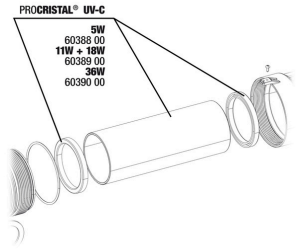

Unidad eléctrica JBL PC UV-C

Juego de juntas JBL PC UV-C 5,11,18,36 W

Kit protector de lámparas JBL PC UV-C

Set cil. cristal cuarzo JBL PC UV-C

Soporte JBL PC UV-C 5,11,18,36 W

Set de carcasa JBL PC UV-C 36 W, 4 piezas