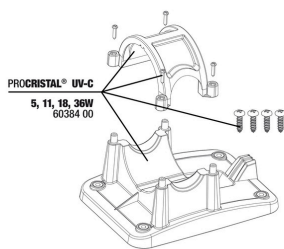

Unidad eléctrica JBL PC UV-C

Juego de juntas JBL PC UV-C 5,11,18,36 W

Kit protector de lámparas JBL PC UV-C

Set cil. cristal cuarzo JBL PC UV-C

Soporte JBL PC UV-C 5,11,18,36 W

Set de carcasa JBL PC UV-C 36 W, 4 piezas