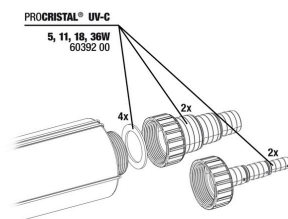

JBL PROCRISTAL UV-C 36 W

Piezas de repuesto

Unidad eléctrica JBL PC UV-C

Kit protector de lámparas JBL PC UV-C

Set cil. cristal cuarzo JBL PC UV-C

Set de carcasa JBL PC UV-C 36 W, 4 piezas