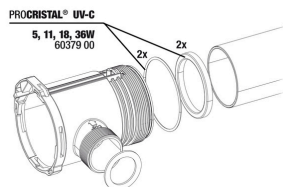

Unidad eléctrica JBL PC UV-C

Juego de juntas JBL PC UV-C 5,11,18,36 W

Kit protector de lámparas JBL PC UV-C

Set cil. cristal cuarzo JBL PC UV-C

Soporte JBL PC UV-C 5,11,18,36 W

Set de carcasa JBL PC UV-C 36 W, 4 piezas