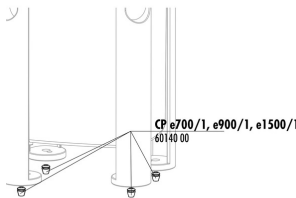

JBL CP e standard basket insert

60143

JBL CP e seal connection block

60135

JBL CP e pump head handle

60133

JBL CP e pump head cover

JBL CP e pump head washer