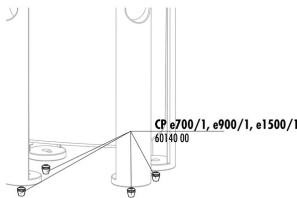

JBL CPe Joint bloc raccordement