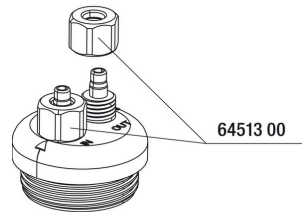

**JBL Dopmoer lucht/
CO2 slang**