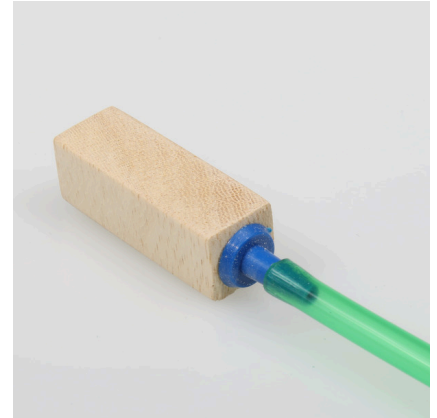

JBL Aeras Marin

Houten uitstroomer voor zoutwataquaria

Geschikt voor:

- Toebehoren voor luchtpompen in aquaria: Uitstroomsteen van hout - voor de fijnste luchtpareltjes
- Eenvoudige aansluiting van de uitstroomsteen aan de luchtpomp (niet inbegrepen). Plaats vervolgens in het aquarium
- Verhoogt de capaciteit van eiwit-afschuimers
- Voor zoutwataquaria
- Inhoud: 1 houten uitstroomer voor zoutwater, Aeras Marin S

Soortgelijke producten

Een compleet overzicht vindt u hier: <https://www.jbl.de/qr/61483>

JBL terugslagventiel
 Terugstroombeveiliging voor
 luchtpompen

JBL ProSilent Safe
 Waterterugloopbeveiliging

JBL ProSilent Control
 Regelbare precisie
 luchtafsluitkraan

JBL ProSilent Tube
 Kwalitatief hoogwaardige
 siliconenslang

JBL Aeras Marin

Productinformatie

Toebehoren voor luchtpompen

's Nachts is een luchtpomp met uitstroomsteen een voordeel voor het aquarium daar planten zonder licht geen zuurstof produceren maar het wel verbruiken. In aquaria met weinig beplanting zorgt de luchtpomp met behulp van de uitstroomsteen voor de nodige watercirculatie. In aquaria met een dichte beplanting verzorgt de luchtpomp het aquarium 's nachts met zuurstof, daar door de vele planten het zuurstofgehalte dramatisch kan dalen. Bij ziektes verhoogt de luchtpomp het zuurstofgehalte in het water, wat bij veel medicijnen noodzakelijk is.

Eenvoudige aansluiting

Uitstroomsteen met slang aan de luchtpomp (niet inbegrepen) aansluiten en vervolgens de uitstroomsteen in het aquarium plaatsen.

Meer informatie	
FAQ	✓
Blog	✓
Pers	✗
Laboratorium/ Calculator	✗
De moeite van het lezen waard	✓
Vervangende onderdelen	✗
Video	✗
Garantie Plus	✗
Handleiding	✗
QR-code	