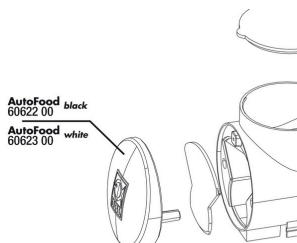

**JBL AutoFood Uchwyt
kompletny, 1 Zestaw**