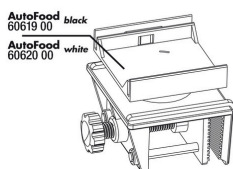

JBL PRONOVO AUTOFOOD WHITE

Spare parts

**JBL AutoFood
Przenośnik ślimakowy**