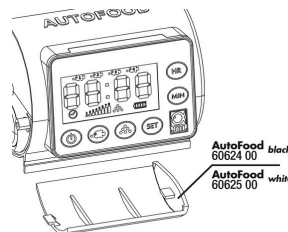

**JBL AutoFood Nóż do
zamykania puszek**