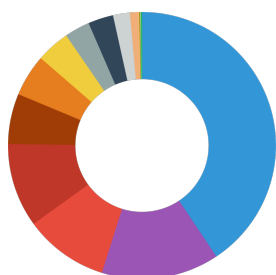

Composition

Krewetki
Mąka z łososia
Gammarus
Szprot
Mąka ryżowa
Mąka sojowa
Mąka z krewetek
Mąka pszenna
Mąka z kiełków pszenicy
Gluten pszenicy
Ekstrakt drożdży
Rozmaryn
Tymianek
Bazylija
Majeranek