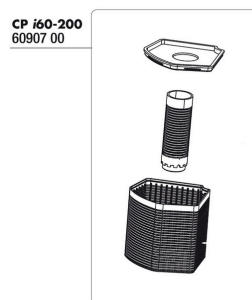

JBL CP i_cl Regulador de fluxo

JBL CP i_cl Cabeça da bomba

JBL CP i_cl Kit do rotor

JBL CP i_cl Cobertura do rotor

JBL CP i_cl Tubo de escoamento da água

JBL CP i_cl Placa de base

JBL CP i_cl Fita de velcro, 2 kits

JBL CP i_cl Tubo de aspiração, espuma

JBL CP i_cl Set Cesto filtrante

JBL CP i_cl Suporte magnético
Suporte magnético para filtro interno CristalProfi i

JBL CristalProfi i100

Product information

Further information	
FAQ	✓
Blog	✓
Press	✗
Laboratory/calculator	✗
Worth reading	✓
Spare parts	✓
Video	✓
GarantiePlus	✗
Instruções	✓
QR code	