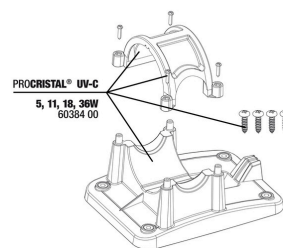

JBL PC UV-C 5, 11, 18, 36 W Fixation