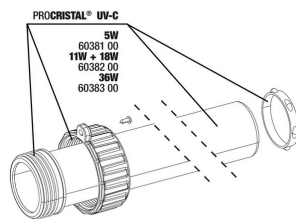

JBL ProCristal UV-C Kit tube verre quartz