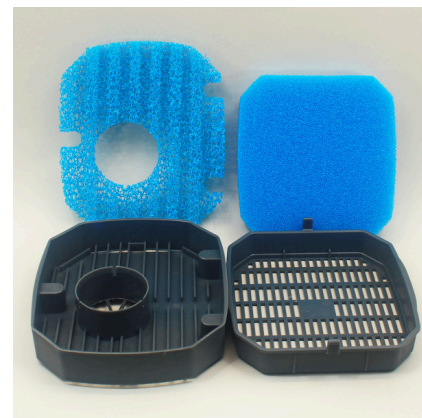

JBL CRISTALPROFI COMBIFILTER Basket II

Корзина для модернизации внешнего фильтра CristalProfi

Suitable for:

- Оптимизированная верхняя корзина фильтра обеспечивает на 100% большую площадь префильтра, включая фильтрующий материал
- Выньте старую корзину фильтра и установите новую
- Оптимизирует предварительную фильтрацию в JBL CristalProfi e 401, 701, 901, 1501 и 1901, которые технически идентичны JBL 402, 702 и т.д.
- Умная конструкция корзины, которая состоит из 2 частей. Нижняя съёмная часть содержит постфильтр 35 пор на дюйм (мелкая губка). Верхняя - единый префильтр с площадью поверхности на 100% больше и плотностью 15 пор на дюйм
- В комплекте: корзина из 2 частей (с креплением) с материалом тонкой и грубой очистки

JBL CRISTALPROFI COMBIFILTER Basket II

Product information

Одно из преимуществ внешнего фильтра JBL CristalProfi – внутреннее устройство с верхним префильтром, к которому просто получить доступ, и который можно легко и быстро чистить. Префильтр задерживает крупную грязь, которая попадает в фильтр, чтобы она не засорила следующий фильтрующий материал. Но так как крупные частицы грязи в самом худшем случае быстро засоряют префильтр, была сконструирована эта корзина. На этот раз она содержит вместо двух небольших внешних префильтрующих ковриков один большой цельный префильтрующий коврик с поверхностью в два раза больше, чем в предыдущей модели. Таким образом, предварительный фильтр засоряется не так быстро, и поддерживается высокая производительность внешнего фильтра.