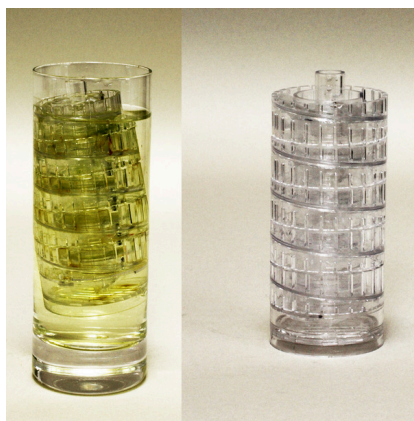

# JBL PROCLEAN POWER

Чистящее средство для CO2-реакторов и декораций

Suitable for:

- Для простого удаления водорослевого налета и других органических загрязнений с аквариумной техники и декораций
- Просто использовать: растворите в воде в соотношении 1:10, налейте в неметаллическую емкость, положите загрязненные предметы на 1 час. Затем тщательно промойте водопроводной водой
- На основе соединения хлора, которое растворяет любые органические загрязнения без отскобливания и усилий, очищенные предметы выглядят как новые
- Не подходит для использования с древесиной, растениями и другими живыми организмами. Перед чисткой окрашенных декораций сначала проверьте на менее заметном участке
- В комплекте: концентрат для приготовления чистящего раствора, флакон 1000 мл с крышкой