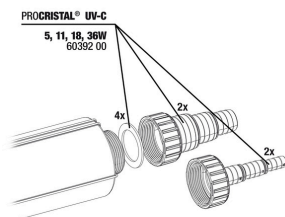

JBL PC UV-C 5,11,18, 36 W supporto

JBL PC UV-C kit cilindro vetro+riflettore

JBL PC UV-C guarnizioni raccordo tubi flessibili

JBL PC UV-C kit raccordo tubi flessibili

JBL PROCRISTAL UV-C Compact plus 11 W