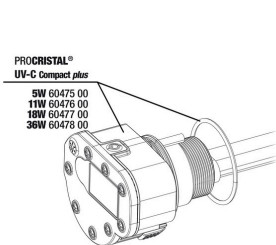

JBL PROCRISTAL UV-C Compact plus 11 W

Pezzi di ricambio

JBL PC UV-C Compact Plus unità elettrica