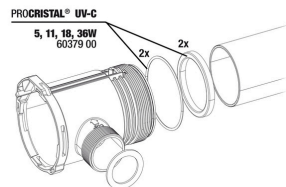

JBL PC UV-C 5, 11, 18, 36 W kit guarnizioni