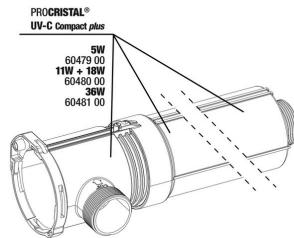

JBL PC UV-C Compact Plus kit alloggiamento