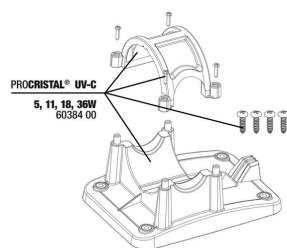

Pezzi di ricambio

JBL PC UV-C Compact Plus unità elettrica

JBL PC UV-C Compact Plus kit alloggiamento

JBL PC UV-C 5, 11, 18, 36 W kit guarnizioni

JBL PC UV-C kit protezione bruciatore

JBL PC UV-C kit cilindro vetro di quarzo