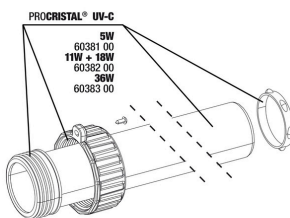

JBL PC UV-C kit cilindro vetro di quarzo