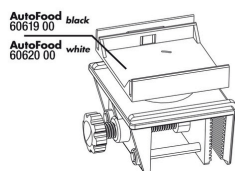

JBL PRONOVO AUTOFOOD WHITE

Pezzi di ricambio

JBL AutoFood coclea trasporto

JBL AutoFood coperchio batteria