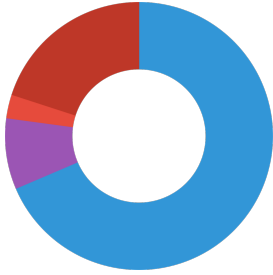

Analytical components

Ham protein	48 %
Yağ içeriği	6 %
Ham lif	2 %
Ham kül	14 %

Composition

karides
Somon balığı unu
Gammarus
çaça balığı
Piriç unu
Soya unu
Büyük karides unu
Buğday unu
buğday ruşeymi unu
Buğday glütene
Maya ekstresi
biberiye
kekik
reyhan
mercanköşk