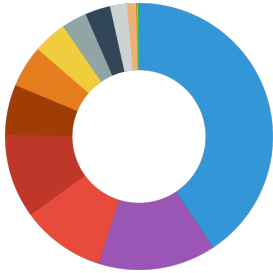

Composition

karides
Somon balığı unu
Gammarus
çaça balığı
Piriç unu
Soya unu
Büyük karides unu
Buğday unu
buğday ruşeymi unu
Buğday glütene
Maya ekstresi
biberiye
kekik
reyhan
mercanköşk