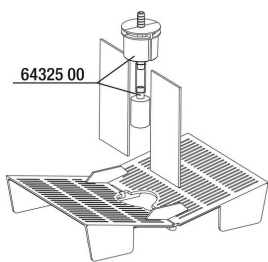

JBL BabyHome Oxygen
Cover, 1 комплект