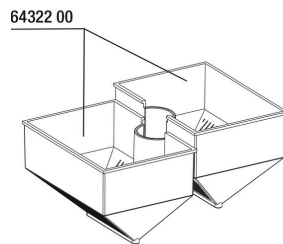

JBL BabyHome Oxygen

Spare parts

JBL CP i40, ArtemioSet,
BabyHome Air pump

JBL CP i40, PS a50, PA
a50 мембрана

6348810

JBL BabyHome Oxygen
suction basket