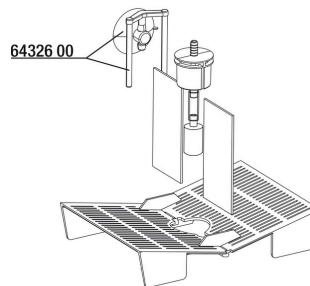

JBL BabyHome Oxygen
V insert, 1 комплект