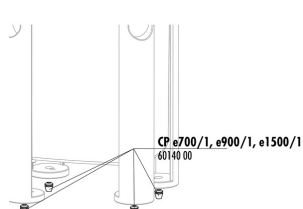

60143

JBL CP e těsnění
 připojovacího bloku

JBL CP e deska
 rozdělovače

JBL CP e těsnění hlavy
 čerpadla

CP e700/1, e900/1, e1500/1
 60140 00

JBL CP e4/7/9/1500/1,2
 gum. podložka

JBL CP e vložka koše
 nahoře