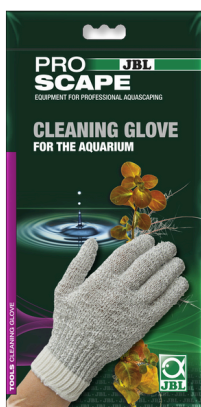

JBL PROSCAPE čisticí rukavice

Rukavice na čištění akvária

Suitable for:

- Snadné odstranění řas a usazenin: Rukavice na akvária s kovovými vlákny k čištění skel a předmětů
- Snadná manipulace: Natáhněte si rukavici, vydrhněte příslušné místo
- Čištění všech rohů, odstraňování řas z listů rostlin a dekoračních objektů, čištění technických zařízení a čerpadel
- Údržba rukavic: Vypláchněte ve vlažné vodě, usušte bez přímého slunečního záření
- Balení obsahuje: 1x čisticí rukavice na akvária