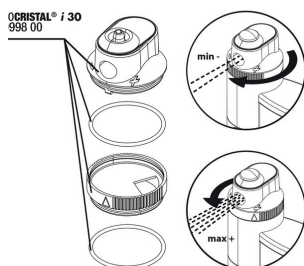

JBL PC i30 hadice 4/6+ kryt na přív.vzduch. hadičku

JBL PC i30 odtok vody s regulací