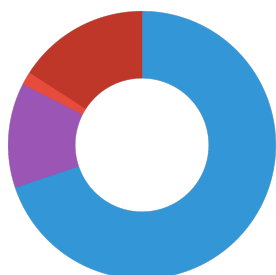

JBL NovoFlower maxi

Food type	Krmivové tyčinky
Sub product type	Kompletní krmivo pro okrasné ryby
Dosing	Jedenkrát až dvakrát denně podávejte tolik krmiva, kolik bude zkonzumováno během několika málo minut. Mladé, ještě rostoucí ryby krmte 3-4x denně stejným způsobem

Analytical components

Hrubá bílkovina	44 %
Obsah tuku	8 %
Hrubá vláknina	1 %
Surový popel	10 %