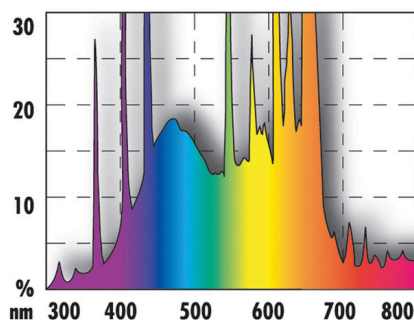

# JBL SOLAR COLOR T5 ULTRA 24-39 W

Zářivka pro intenzivní barvy v akváriu

Suitable for:  

- Solární zářivka pro intenzivní barvy ve sladkovodních akváriích, podpora růstu rostlin
- Snadná instalace: Žárovku s podstavcem T5 našroubujte do objímky, dokud nezacvakne
- Intenzivní barvy díky vysokému podílu červené a modré ve spektru: Nádherné zbarvení ryb a rostlin
- Podání barev a plné spektrum jsou garantovány 2 roky. Vynikající osvětlení díky vysokému počtu lumenů. Vědecky testováno IFM Geomar: Plné spektrum jako u slunečního světla
- Podání barev a plné spektrum jsou garantovány 2 roky. Vč. upozorňovacího štítku na výměnu