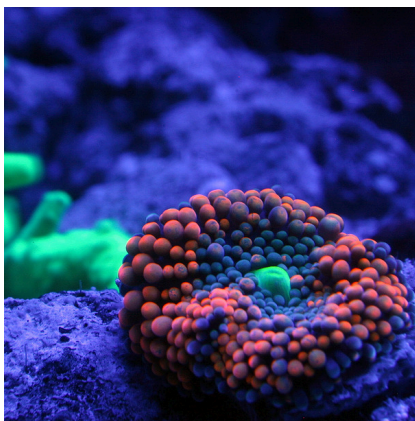

JBL SOLAR OCEAN BLUE T5 ULTRA 45-80 W

Modrá zářivka T5 pro mořská akvária

Suitable for: 

- Speciální modrá zářivka podporující přirozenou krásu zbarvení korálů, mušlí a jiných bezobratlých v mořských akváriích
- Snadná instalace: Zářivku s podstavcem T5 našroubujte do objímky, dokud nezacvakne
- Ideální teplota chromatičnosti pro korály, mušle a bezobratlé: Vytváří dojem modré hlubiny oceánu. Zvýrazňuje a podporuje fluorescenci
- Třídy energetické účinnosti A nebo B je dosaženo pouze u světelných zářivek. Barevné zářivky dosahují třídy C
- Podání barev a plné spektrum jsou garantovány 2 roky. Vč. štítku upozorňujícího na výměnu

Snadná instalace

Snadná instalace: Zářivku s podstavcem T5 našroubujte do objímky, dokud nezacvakne.

Aktinické světlo:

Zářivky JBL SOLAR MarinBlue produkují silně modré světlo, označované také jako aktinické. Jedná se o velmi účinné, tzn. krátkovlnné světlo, modrého a ultrafialového světelného spektra. Osvětluje korály a dodává požadovaný efekt měsíčního světla, pokud je zářivka zapnutá jako jediná. Aktinický rozsah spektra těchto zářivek zvyšuje fluorescenční působení korálů a mušlí (např. Tridacna). JBL zářivky nevydávají čistě aktinické spektrum, ale obsahují i další složky spektra, které jsou ideální k osvětlení mořských akvárií. NEMÁ SMYSL osvětlovat akvária čistě aktinickým světlem, protože námi chované korály nepocházejí z velké hloubky, ale většinou z hloubky do 20 m a jsou tak vystavovány silnému slunečnímu záření. Ideální je kombinace JBL SOLAR MarinDay a JBL SOLAR MarinBlue. Pokud je k dispozici jen jedna zářivka, pak by to měla být JBL SOLAR MarinDay.