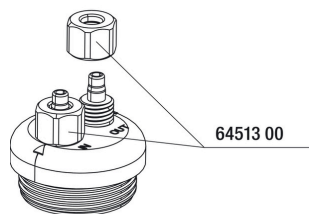

## Spare parts

60146

JBL CP e matice hadice

JBL převlečná matice hadice vzduch/CO2

JBL PF Direct počítadlo bublin

JBL PF Direct držák kompletní

JBL PF Direct sada těsnění