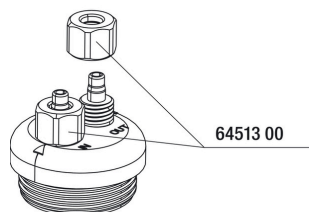

JBL PROFLORA Direct

Accessories