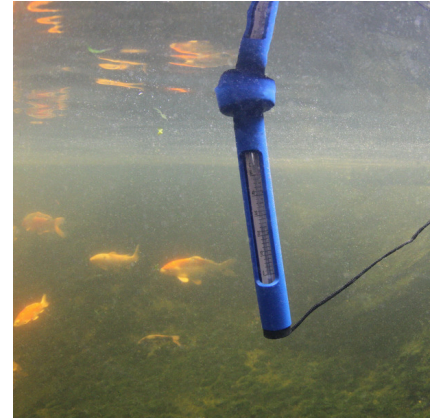

# JBL Pond Thermometer

## Schwimmendes Teichthermometer

Geeignet für: 

- Bequeme Kontrolle der Teichtemperatur: Schwimmendes Teichthermometer mit 5 m Nylonschnur zum einfachen Ablesen der Wassertemperatur
- Anzeige der Wassertemperatur in 20 cm Tiefe, Temperaturanzeige zwischen 0 und 50 °C
- Bequeme Handhabung durch Nylonschnur
- JBL Empfehlung: Für jede Temperatur die richtige Maßnahme
- Lieferumfang: Schwimmendes Teichthermometer, Pond Thermometer, inkl. Schnur

Bequeme Handhabung

Das schwimmende Teichthermometer von JBL bietet eine genaue Temperaturanzeige zwischen 0 und 50 °C. Durch die 5 m lange Nylonschnur ist das Thermometer bequem zu handhaben. Die Temperatur wird in 20 cm Tiefe gemessen.