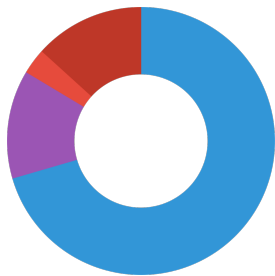

JBL Tortil

Futterart	Futtertabletten
Subprodukttyp	Alleinfuttermittel für Sumpf- und Wasserschildkröten
Dosierung	Junge, noch wachsende Schildkröten sollten je nach Größe 2 - 4 Mal täglich 3 - 10 Tabletten im Wasserteil erhalten. Für Erwachsene Tiere genügen 4 - 5 Fütterungen pro Woche in der gleichen Weise

Analytische Bestandteile

Protein	43 %
Fettgehalt	8 %
Rohfaser	1.9 %
Rohasche	8.1 %