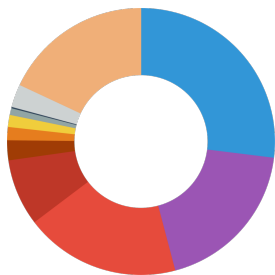

Zusammensetzung

Weich- und Krebstiere
Fisch und Fischnebenerzeugnisse
Getreide
Gemüse
Pflanzliche Eiweißextrakte
Hefen
Eier und Eierzeugnisse
Öle und Fette
Algen
Milch und Molkereierzeugnisse
Pflanzliche Nebenerzeugnisse

Zusatzstoffe

Farbstoffe
Lebensmittelfarbstoff Astaxanthin E161j

Antioxydantien
E 306 (Natürliche Vitamin E-Extrakte)

Vitamine, Provitamine und andere chemisch definierte Stoffe mit ähnlicher Wirkung (pro 1000 g)	
Vitamin A	25000 I. E.
Vitamin D₃	2000 I. E.
Vitamin E	330 mg
Vitamin C(stabil)	400 mg
Inosit	400 mg