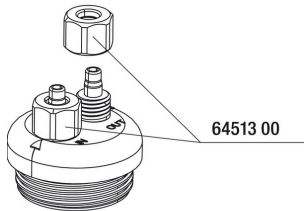

JBL ProSilent Safe

Ersatzteile

**JBL Überwurfmutter
Luft/CO2-Schlauch**