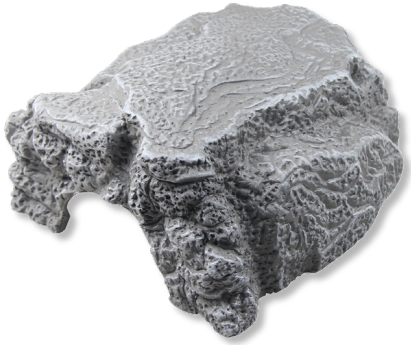

# JBL ReptilCava GREY

Graue Höhle für Terrarientiere

Geeignet für: 

- Individuelle Gestaltung des Terrariums: Höhle in Stein-Optik als Rückzugsort für die Terrarienbewohner
- Ohne Giftstoffe: Gefärbter Harz - keine Abgabe von Schadstoffen
- Schwere Ausführung gegen unbeabsichtigtes Umkippen
- ReptilCava - die Höhle für Terrarien: Erhältlich in verschiedenen Farben und Größen
- Lieferumfang: Höhle für Terrarientiere, ReptilCava