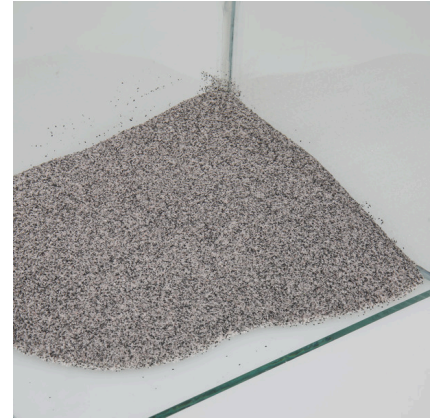

# JBL Sansibar GREY

Sustrato gris para acuarios

Adecuado para:   

- Sustrato arenoso fino sin teñir: sustrato para acuarios marinos y de agua dulce y acuaterrarios
- Plantas vigorosas: evita que el humus y otros residuos penetren gracias a sus finos gránulos y su estructura compacta
- Evita lesiones en las mucosas: la arena natural fina y redondeada no daña los sensibles barbillones de los peces del fondo. Ideal para peces que comen en el fondo como corydoras y lochas
- Ideal para peces, invertebrados y plantas: no cede al agua sustancias nocivas indeseadas.
- Suministro: 1 bolsa de Sansibar Grey. Tamaño de los granos 0,2-0,6 mm. Uso desaconsejable con cables calefactores para el suelo

### Sustrato ideal

El sustrato es una parte importante del diseño del acuario, ya que muchos animales se entierran y escarban buscando alimento. Las plantas también deben tener en él una sujeción segura y poder absorber con sus raíces los nutrientes del sustrato. Para los peces que se entierran en la arena es imprescindible contar con un sustrato que no tenga bordes afilados. Solo se recomienda usar un calentador de fondo con sustratos de tamaño medio fino a grueso, ya que el agua no puede circular bien con los sustratos muy finos.