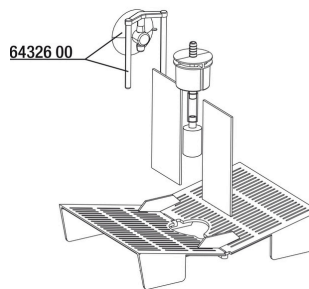

JBL BabyHome Oxygen Fixation+Ventouse