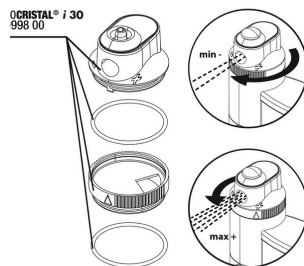

JBL PC i30 Tuyau 4/6+ bouchon d'entrée d'air

JBL PC i30, sortie d'eau avec régulation