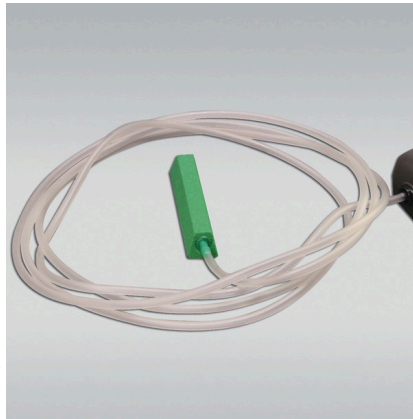

## JBL tubo flessibile di silicone 4/6 mm bobina

Tubo flessibile aria, semi-trasparente, su bobina

Adatto per:    

- Tubo flessibile per acquari per diversi impieghi come afflusso d'aria ecc.
- Tubo flessibile semitrasparente in materiale simile al silicone, privo di metalli pesanti
- Di durata estremamente lunga e molto flessibile
- Diametro: 4/6 mm (diametro interno ed esterno)
- Contenuto: 1 bobina di plastica con 100 m di tubo flessibile, di colore semi-trasparente

## JBL tubo flessibile di silicone 4/6 mm bobina

#### Alta qualità

Il tubo flessibile per l'acqua di JBL è privo di metalli pesanti. Viene prodotto in un'alta qualità in materiale per alimenti.

Ulteriori informazioni	
FAQ	✓
Blog	×
Stampa	×
Laboratorio/calcolatrice	×
Lettura consigliata	×
Pezzi di ricambio	×
Video	×
Garanzia Plus	×
Istruzioni per l'uso	×
Codice QR	

## JBL tubo flessibile di silicone 4/6 mm bobina

Tipo di mangime	-
Tipo di sottoprodotto	-
Dosaggio	-