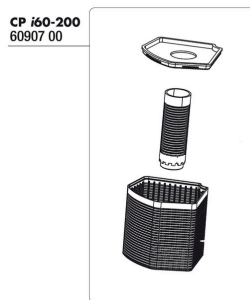

JBL CP i_cl regolatore di portata

JBL CP i_cl testa del filtro

JBL CP i_cl kit rotore

JBL CP i_cl coperchio del rotore

JBL CP i_cl tubo di scolo

JBL CP i_cl piastra di fondo

JBL CP i_cl nastro velcro, 2 set

JBL CP icl tubo d'aspirazione espanso

JBL CP i_cl kit cestello filtrante

JBL CP i cl fissaggio magnetico
 Attacco magnetico per i filtri interni CristalProfi i

JBL CristalProfi i100

Informazioni sul prodotto